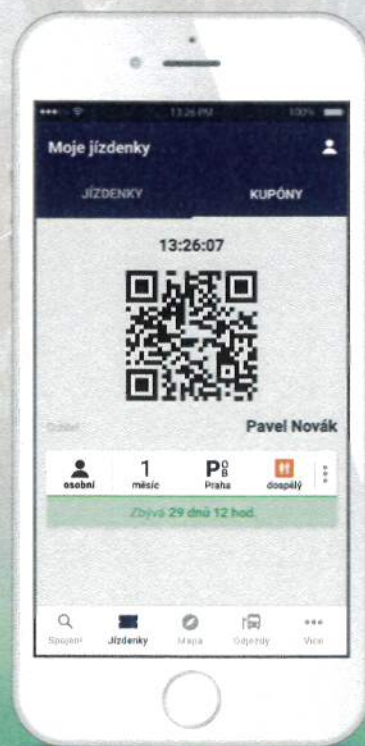

## PROČ POUŽÍVAT MOBILNÍ APLIKACI PID LÍTAČKA?

Jediná cesta k bezkontaktnímu a on-line odbavení v Praze a Středočeském kraji

- Vyhledá vám nejrychlejší spojení veřejnou hromadnou dopravou v Praze a Středočeském kraji.
- Doporučí vám automaticky nejlevnější jízdné pro vaši trasu, které si v aplikaci můžete hned zakoupit.
- Umožní nakoupit jízdní doklad i dopředu a aktivovat ho dle vaší potřeby. Δ
- Máte přehled o platnosti jízdních dokladů kdykoliv během vaší cesty.
- Umožní nákup dlouhodobého kupónu\* a při přepravní kontrole prokázání se pouze prostřednictvím obrázků mobilního telefonu.
- Informuje o aktuálních mimořádnostech ve veřejné dopravě a zpoždění spojů.
- Nabízí přehled volných míst na parkovištích P+R a parkovacích zónách v Praze.

Δ Nástup do vozidla PID je možný pouze s aktivovaným a platným jízdním dokladem

\* Dlouhodobý kupón = předplatní jízdné v tarifu PID

## CESTUJTE MHD JEN S MOBILEM

V Praze a Středočeském kraji se odbavíte pomocí aplikace PID Lítačka, kam si lze nahrát dlouhodobý kupón

Jak si do mobilu převedete dlouhodobý kupón\*?

1. Stáhněte si zdarma aplikaci PID Lítačka.
2. Přihlaste se uživatelským účtem z e-shopu pid.litacka.cz.
3. Zaregistrujte si mobil jako identifikátor kupónu.
4. Převed'te si dlouhodobý časový kupón do aplikace.
5. Prokažte se při přepravní kontrole QR kódem.

## VYDEJTE SE TÍM SPRÁVNÝM SMĚREM

s aplikací PID Lítačka a lítejte svobodně po Praze a Středočeském kraji

Využijte mobilní aplikaci PID Lítačka pro vaše cestování v rámci Pražské integrované dopravy.