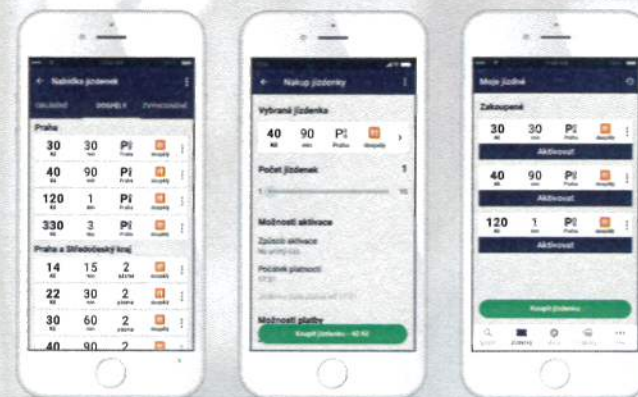

## PROČ POUŽÍVAT MOBILNÍ APLIKACI PID LÍTAČKA?

Jediná cesta k bezkontaktnímu a on-line odbavení v Praze a Středočeském kraji

- Vyhledá vám nejrychlejší spojení veřejnou hromadnou dopravou v Praze a Středočeském kraji.
- Doporučí vám automaticky nejlevnější jízdné pro vaši trasu, které si v aplikaci můžete hned zakoupit.
- Umožní nakoupit jízdní doklad i dopředu a aktivovat ho dle vaší potřeby. Δ
- Máte přehled o platnosti jízdních dokladů kdykoliv během vaší cesty.
- Umožní nákup dlouhodobého kupónu\* a při přepravní kontrole prokázání se pouze prostřednictvím obrázků mobilního telefonu.
- Informuje o aktuálních mimořádnostech ve veřejné dopravě a zpoždění spojů.
- Nabízí přehled volných míst na parkovištích P+R a parkovacích zónách v Praze.

## CESTUJTE MHD JEN S MOBILEM

V Praze a Středočeském kraji se odbavíte pomocí aplikace PID Lítačka, kam si lze nahrát dlouhodobý kupón

Jak si do mobilu převedete dlouhodobý kupón\*?

1. Stáhněte si zdarma aplikaci PID Lítačka.
2. Přihlaste se uživatelským účtem z e-shopu pid.litacka.cz.
3. Zaregistrujte si mobil jako identifikátor kupónu.
4. Převed'te si dlouhodobý časový kupón do aplikace.
5. Prokažte se při přepravní kontrole QR kódem.

## VYDEJTE SE TÍM SPRÁVNÝM SMĚREM

s aplikací PID Lítačka a lítejte svobodně po Praze a Středočeském kraji

Využijte mobilní aplikaci PID Lítačka pro vaše cestování v rámci Pražské integrované dopravy.

# STAHUJTE APLIKACI PID LÍTAČKA