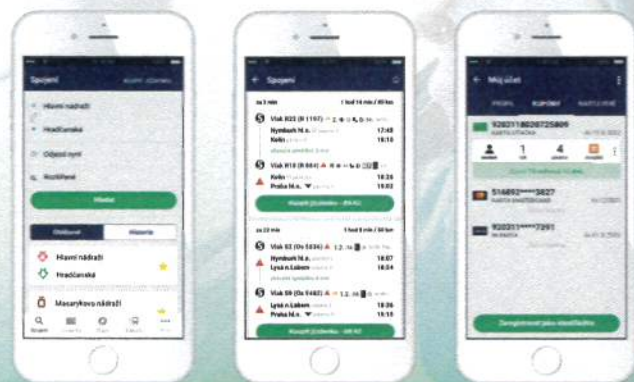

## Lítačku si zařídit

i ve Středočeském kraji

## PROČ POUŽÍVAT MOBILNÍ APLIKACI PID LÍTAČKA?

Jediná cesta k bezkontaktnímu a on-line odbavení v Praze a Středočeském kraji

- Vyhledá vám nejrychlejší spojení veřejnou hromadnou dopravou v Praze a Středočeském kraji.
- Doporučí vám automaticky nejlevnější jízdné pro vaši trasu, které si v aplikaci můžete hned zakoupit.
- Umožní nakoupit jízdní doklad i dopředu a aktivovat ho dle vaší potřeby. Δ
- Máte přehled o platnosti jízdních dokladů kdykoliv během vaší cesty.
- Umožní nákup dlouhodobého kupónu\* a při přepravní kontrole prokázání se pouze prostřednictvím obrázků mobilního telefonu.
- Informuje o aktuálních mimořádnostech ve veřejné dopravě a zpoždění spojů.
- Nabízí přehled volných míst na parkovištích P+R a parkovacích zónách v Praze.