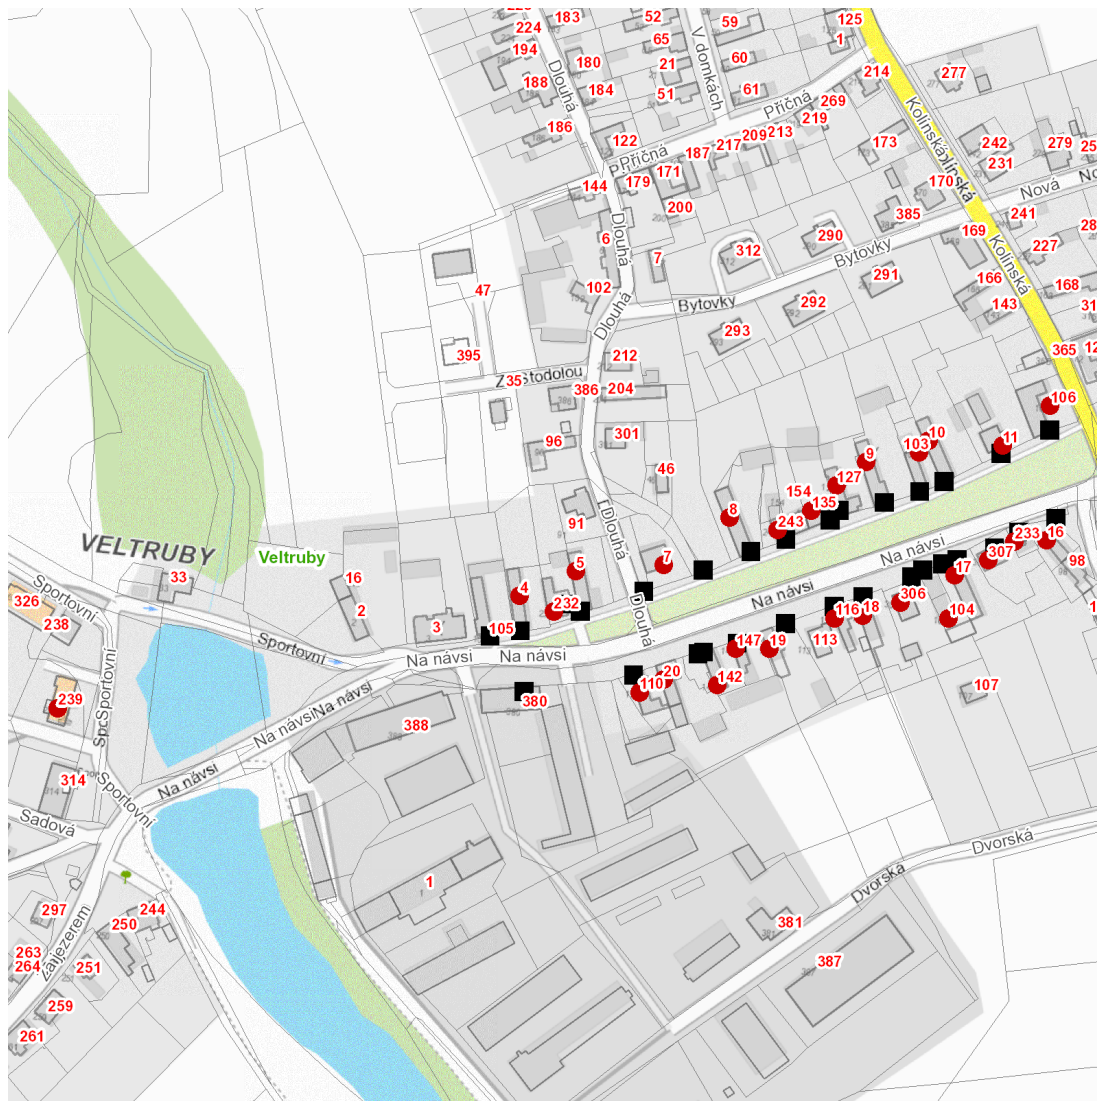

dne **29. 10. 2024** od **11:30** do **13:00** hodin

Plánovaná odstávka zahrnuje tyto lokality:**Veltruby (okres Kolín)**

Na návsi: č. p. 4, 5, 7-11, 16-20, 103, 104, 106, 110, 116, 127, 135, 142, 147, 232, 233, 243, 306, 307
Sportovní: č. p. 239

NEJDE VÁM ELEKTŘINA...

TIP: Registrujte se zdarma na www.cezdistribuce.cz/sluzba a informace o odstávkách elektřiny budete dostávat e-mailem nebo SMS. U poruch zasíláme SMS s předpokládanou dobou obnovení dodávek. | Aktuální stav dodávek elektřiny na konkrétní adrese zjistíte snadno, rychle a bez registrace na portále **Bez Štávy** (www.bezstavy.cz).

dne **29. 10. 2024** od **11:30** do **13:00** hodin

Orientační mapový podklad odstávkou dotčených lokalit

VYSVĚTLIVKY

- – adresy dotčené odstávkou elektřiny
- – místa připojení k elektrické síti dotčená odstávkou

INFORMACE ZASLÁNA

IDDS: v68bn6r (Obec Veltruby)