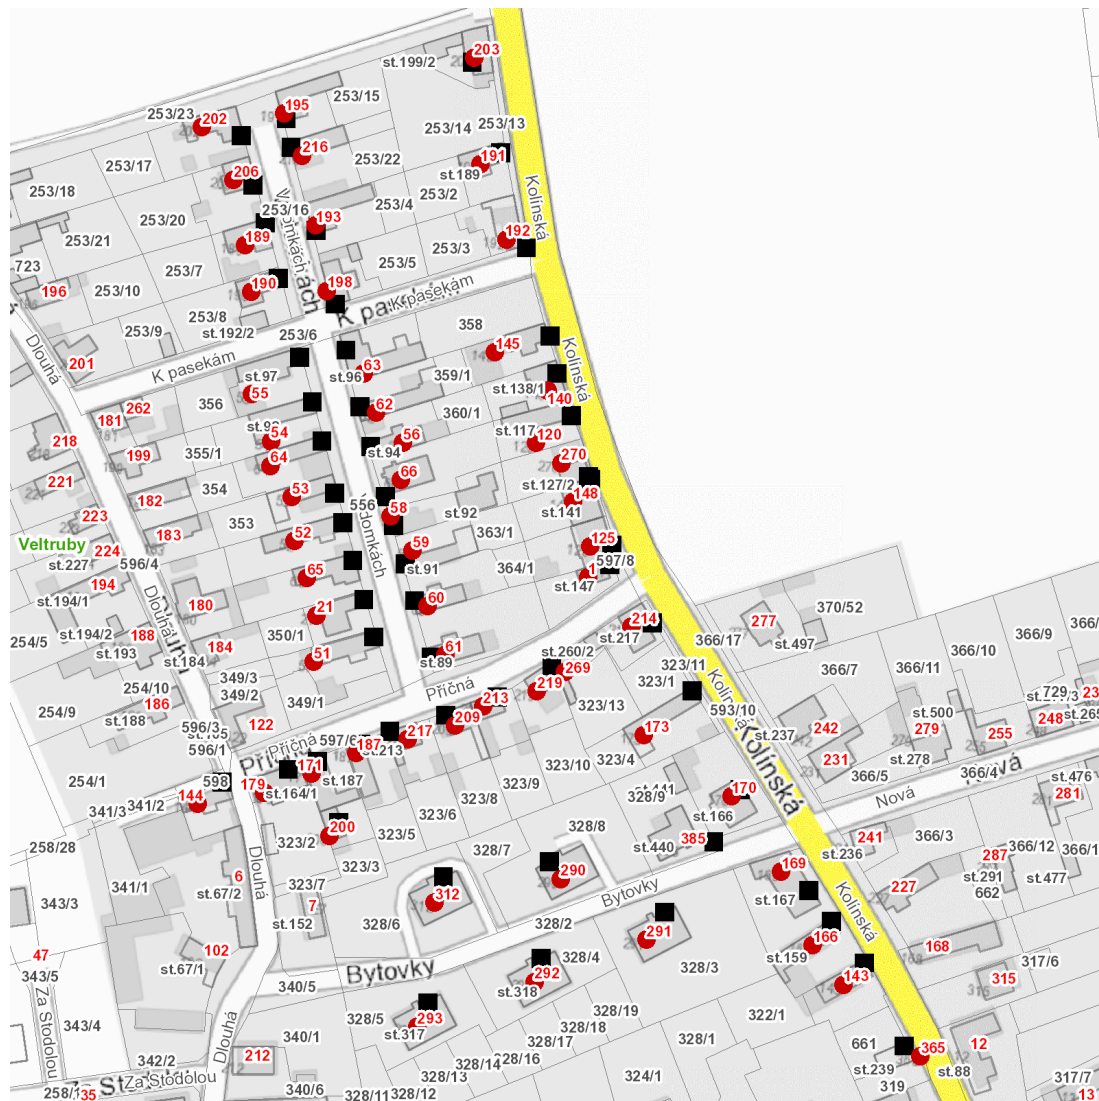

dne **29. 10. 2024** od **13:00** do **15:00** hodin

Plánovaná odstávka zahrnuje tyto lokality:**Veltruby (okres Kolín)**

Bytovky: č. p. 290, 291, 292, 293, 312

Dlouhá: č. p. 144, 179, 200

K pasekám: č. p. 63, 192, 198

Kolínská: č. p. 120, 125, 140, 143, 145, 148, 166, 169, 170, 173, 191, 203, 214, 270, 365; **č. ev.** 1

Příčná: č. p. 171, 187, 209, 213, 217, 219, 269

V domkách: č. p. 21, 51-56, 58-62, 64, 65, 66, 189, 190, 193, 195, 202, 206, 216

dne **29. 10. 2024** od **13:00** do **15:00** hodin

Orientační mapový podklad odstávkou dotčených lokalit

VYSVĚTLIVKY

- – adresy dotčené odstávkou elektřiny
- – místa připojení k elektrické síti dotčená odstávkou

INFORMACE ZASLÁNA

IDDS: v68bn6r (Obec Veltruby)