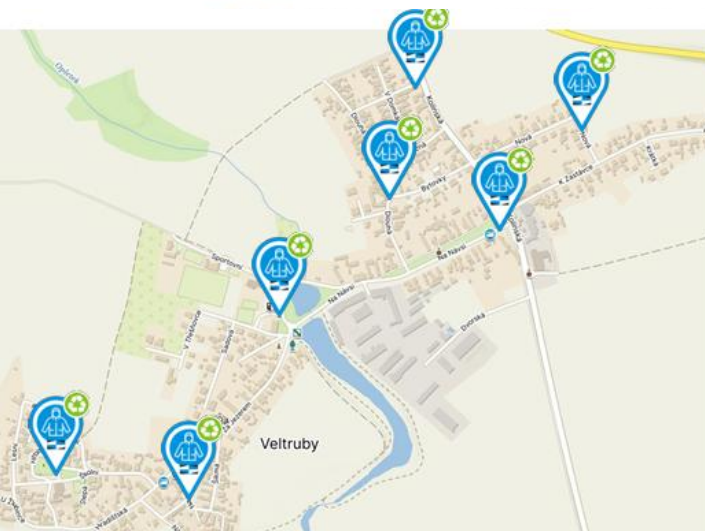

## Novinka naší knihovny

Knihovna připravila pro své čtenáře speciální dárek – výdejní a návratový box, známý také jako knihobox. Tuto službu najdete přímo před Obecním úřadem ve Veltrubech. Knihobox umožňuje pohodlné půjčování a vracení knih mimo standardní otevírací dobu knihovny, čímž vychází vstříc čtenářům s nabitým programem.